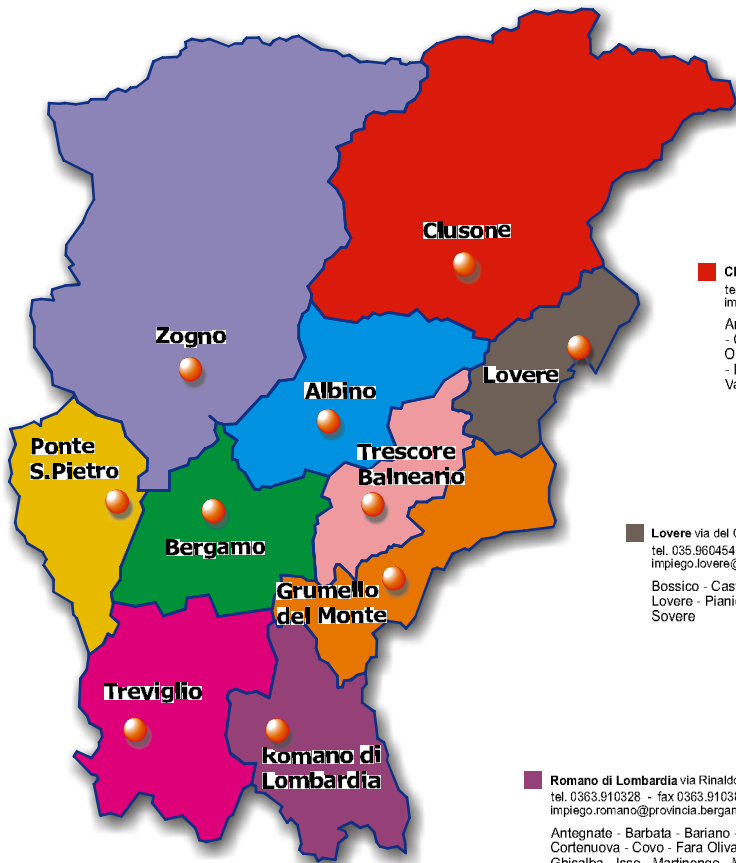

Provincia di Bergamo

CENTRI PER L'IMPIEGO

Albino via Serio 2/a
tel. 035.751.344 - fax 035.774.424
impiego.albino@provincia.bergamo.it

Bergamo via Pizzo della Presolana 19
tel. 035.387.770 - fax 035.387.778
impiego.bergamo@provincia.bergamo.it

Clusone largo Locatelli 9
tel. 0346.21373 - fax 0346.27909
impiego.clusone@provincia.bergamo.it

Grumello del Monte piazzetta don G.Rota 18
tel. 035.830360 - fax 035.830584
impiego.grumello@provincia.bergamo.it

Lovere via del Cantiere 10
tel. 035.960454 - fax 035.964184
impiego.lovere@provincia.bergamo.it

Bossico - Castro - Costa Volpino - Endine Gaiano - Fonteno - Lovere - Pianico - Riva di Sotto - Rogno - Sotto Collina - Sovero

Ponte San Pietro via Monte Grappa 2
tel. 035.611404 - fax 035.462283
impiego.pontesanpietro@provincia.bergamo.it

Romano di Lombardia via Rinaldo Pigola 1
tel. 0363.910328 - fax 0363.910380
impiego.romano@provincia.bergamo.it

Zogno piazza Belotti 4
tel. 0345.90819 - fax 0345.92961
impiego.zogno@provincia.bergamo.it

SERVIZI ALLE PERSONE
Informazione orientativa
Orientamento al lavoro e alla formazione
Incontro domanda offerta di lavoro
Tirocini
Progetti di politica attiva del lavoro
Attività amministrativa

SERVIZI PER LE IMPRESE
Preselezione e ricerca di personale
Consulenza agli incentivi e alle agevolazioni
Tirocini in azienda
Servizi amministrativi e gestionali

SERVIZI ALLE PUBBLICHE AMMINISTRAZIONI
Avviamento e selezione enti pubblici art.16 L.56/87
Lavoratori in prestazioni di lavoro socialmente utile

Settore Istruzione, Formazione, Lavoro e Attività Produttive

PROVINCIA di BERGAMO
Istruzione, formazione, Lavoro e Sicurezza lavoro

segreteria.lavoro@provincia.bergamo.it

Collocamento Mirato Disabili viale Papa Giovanni XXIII 106
tel. 035.387275 - fax 035.387348
collocamento.obbligatorio@provincia.bergamo.it

L'intero territorio provinciale

www.provincia.bergamo.it